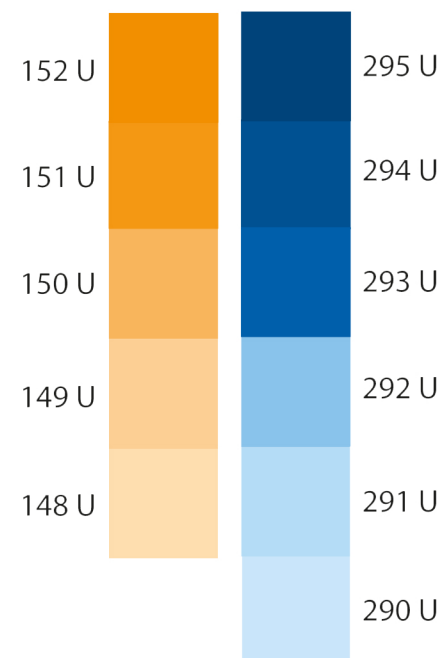

Støttefarger:

Font og farge:

Pantone 295 U Hex : #375172

Pantone 294 U Hex : #385988

Pantone 152 U Hex : #e07a3f

Pantone 298 C Hex : #41B6E6 (Delta-fargen)

Font= ITC Franklin Gothic Demi

Web adresse: